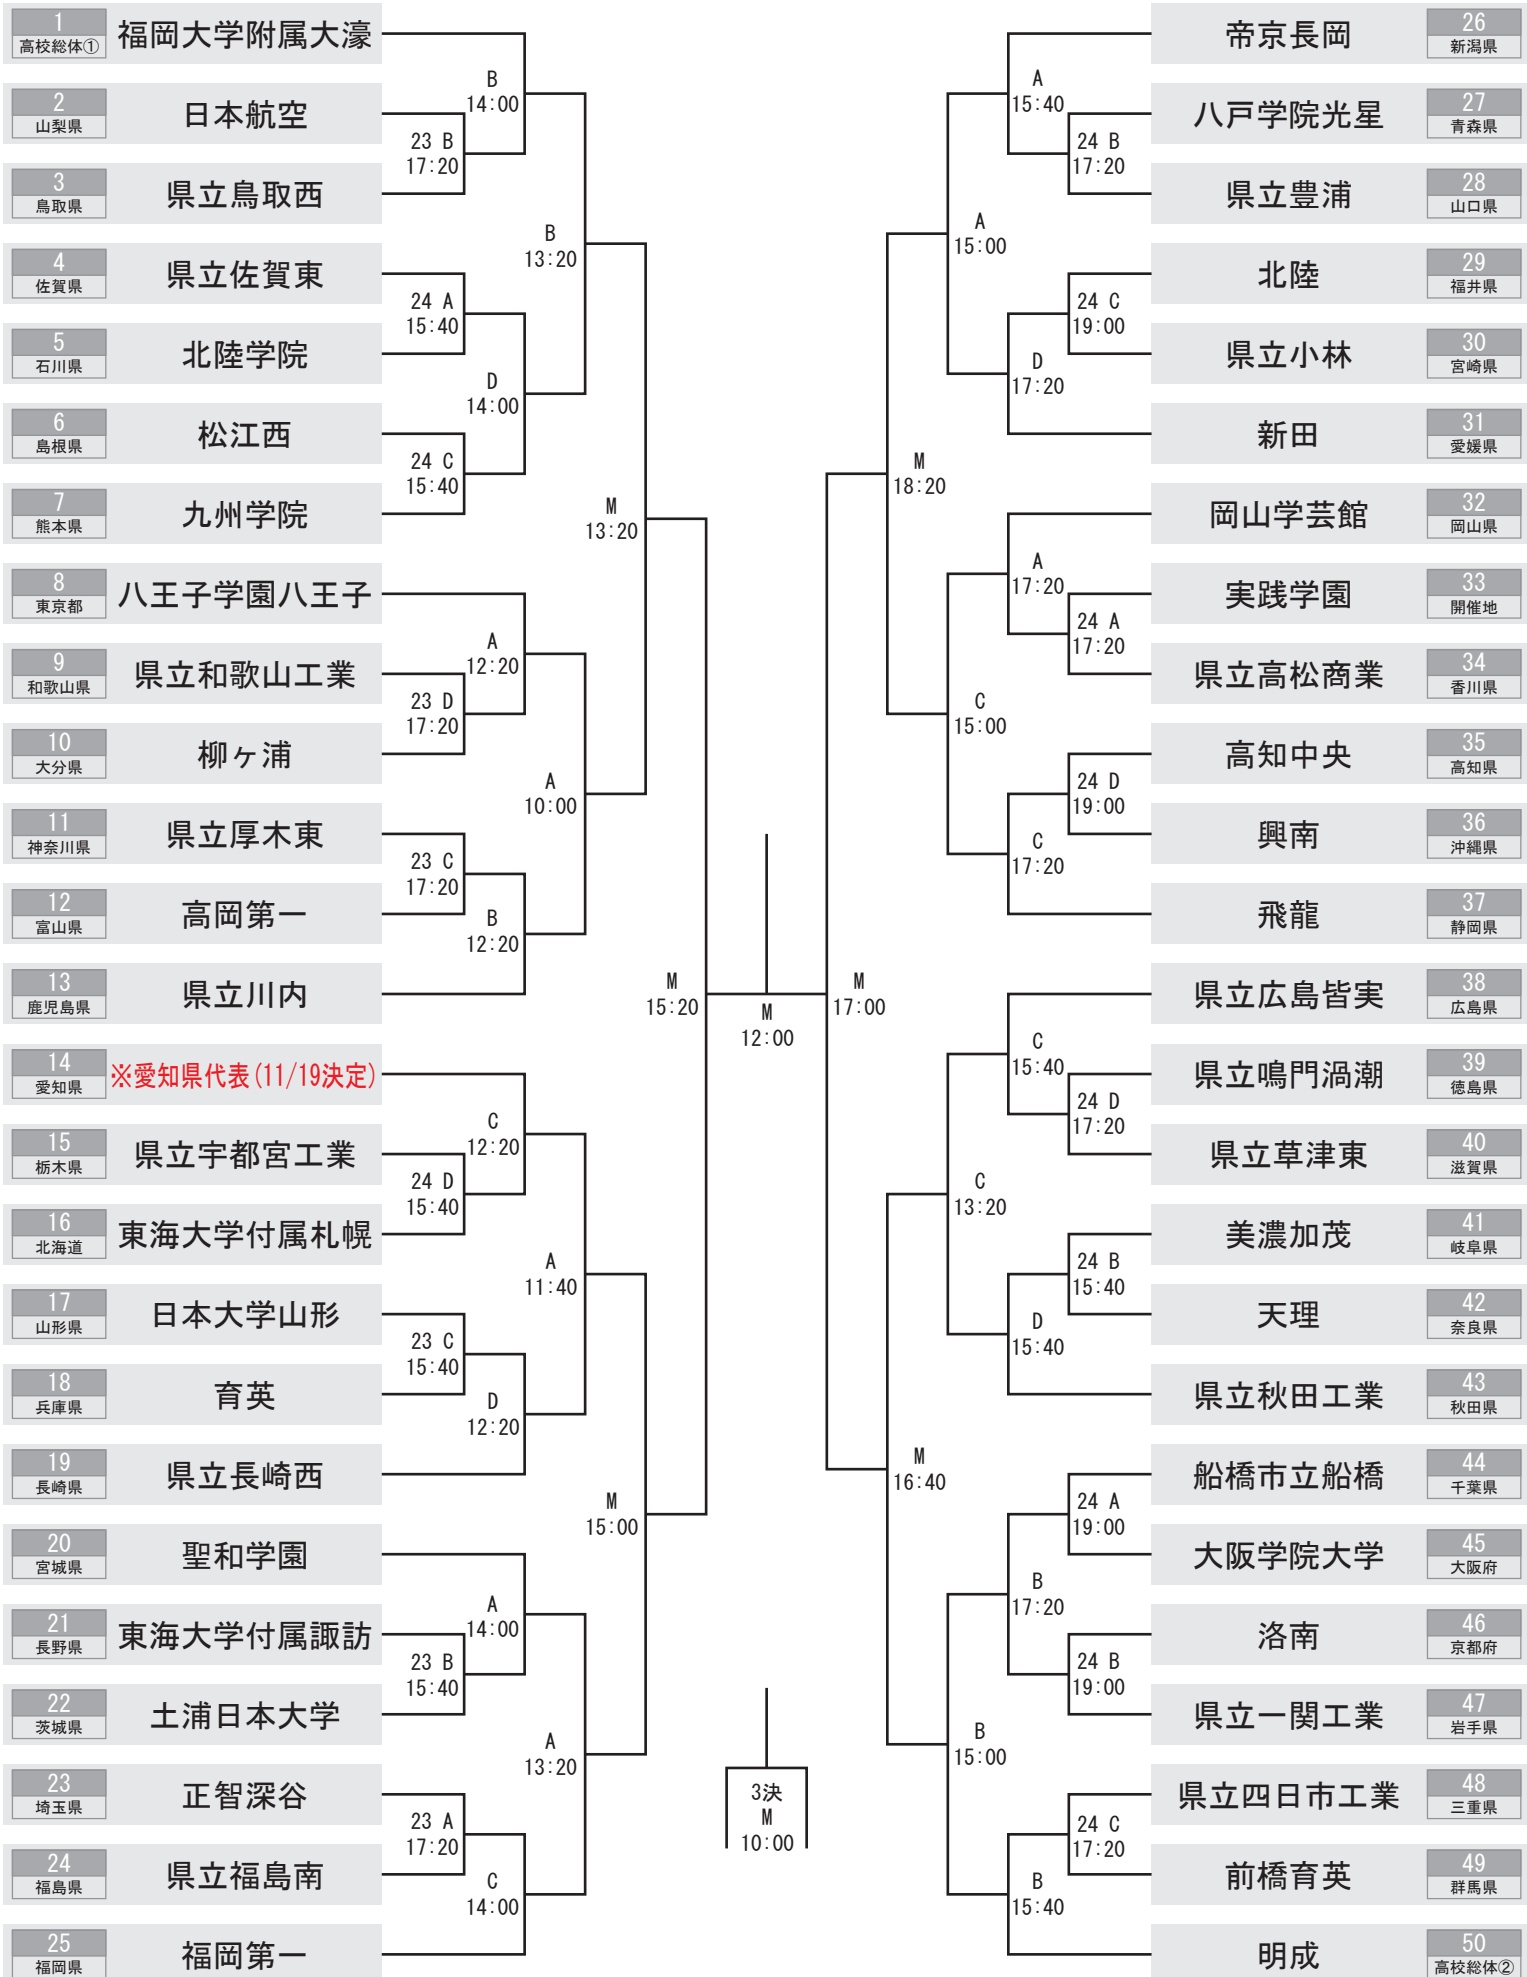

1回戦 2回戦 3回戦 準々決勝 準決勝 決勝 準決勝 準々決勝 3回戦 2回戦 1回戦  
 23/24日 (土・祝)/(日) 25日 (月) 26日 (火) 27日 (水) 28日 (木) 29日 (金) 28日 (木) 27日 (水) 26日 (火) 25日 (月) 23/24日 (土・祝)/(日)

A,B,C,D,M:東京体育館

- 1 高校総体① 福岡大学附属大濠
- 2 山梨県 日本航空
- 3 鳥取県 県立鳥取西
- 4 佐賀県 県立佐賀東
- 5 石川県 北陸学院
- 6 島根県 松江西
- 7 熊本県 九州学院
- 8 東京都 八王子学園八王子
- 9 和歌山県 県立和歌山工業
- 10 大分県 柳ヶ浦
- 11 神奈川県 県立厚木東
- 12 富山県 高岡第一
- 13 鹿児島県 県立川内
- 14 愛知県 ※愛知県代表(11/19決定)
- 15 栃木県 県立宇都宮工業
- 16 北海道 東海大学付属札幌
- 17 山形県 日本大学山形
- 18 兵庫県 育英
- 19 長崎県 県立長崎西
- 20 宮城県 聖和学園
- 21 長野県 東海大学付属諏訪
- 22 茨城県 土浦日本大学
- 23 埼玉県 正智深谷
- 24 福島県 県立福島南
- 25 福岡県 福岡第一

- 26 新潟県 帝京長岡
- 27 青森県 八戸学院光星
- 28 山口県 県立豊浦
- 29 福井県 北陸
- 30 宮崎県 県立小林
- 31 愛媛県 新田
- 32 岡山県 岡山学芸館
- 33 開催地 実践学園
- 34 香川県 県立高松商業
- 35 高知県 高知中央
- 36 沖縄県 興南
- 37 静岡県 飛龍
- 38 広島県 県立広島皆実
- 39 徳島県 県立鳴門渦潮
- 40 滋賀県 県立草津東
- 41 岐阜県 美濃加茂
- 42 奈良県 天理
- 43 秋田県 県立秋田工業
- 44 千葉県 船橋市立船橋
- 45 大阪府 大阪学院大学
- 46 京都府 洛南
- 47 岩手県 県立一関工業
- 48 三重県 県立四日市工業
- 49 群馬県 前橋育英
- 50 高校総体② 明成