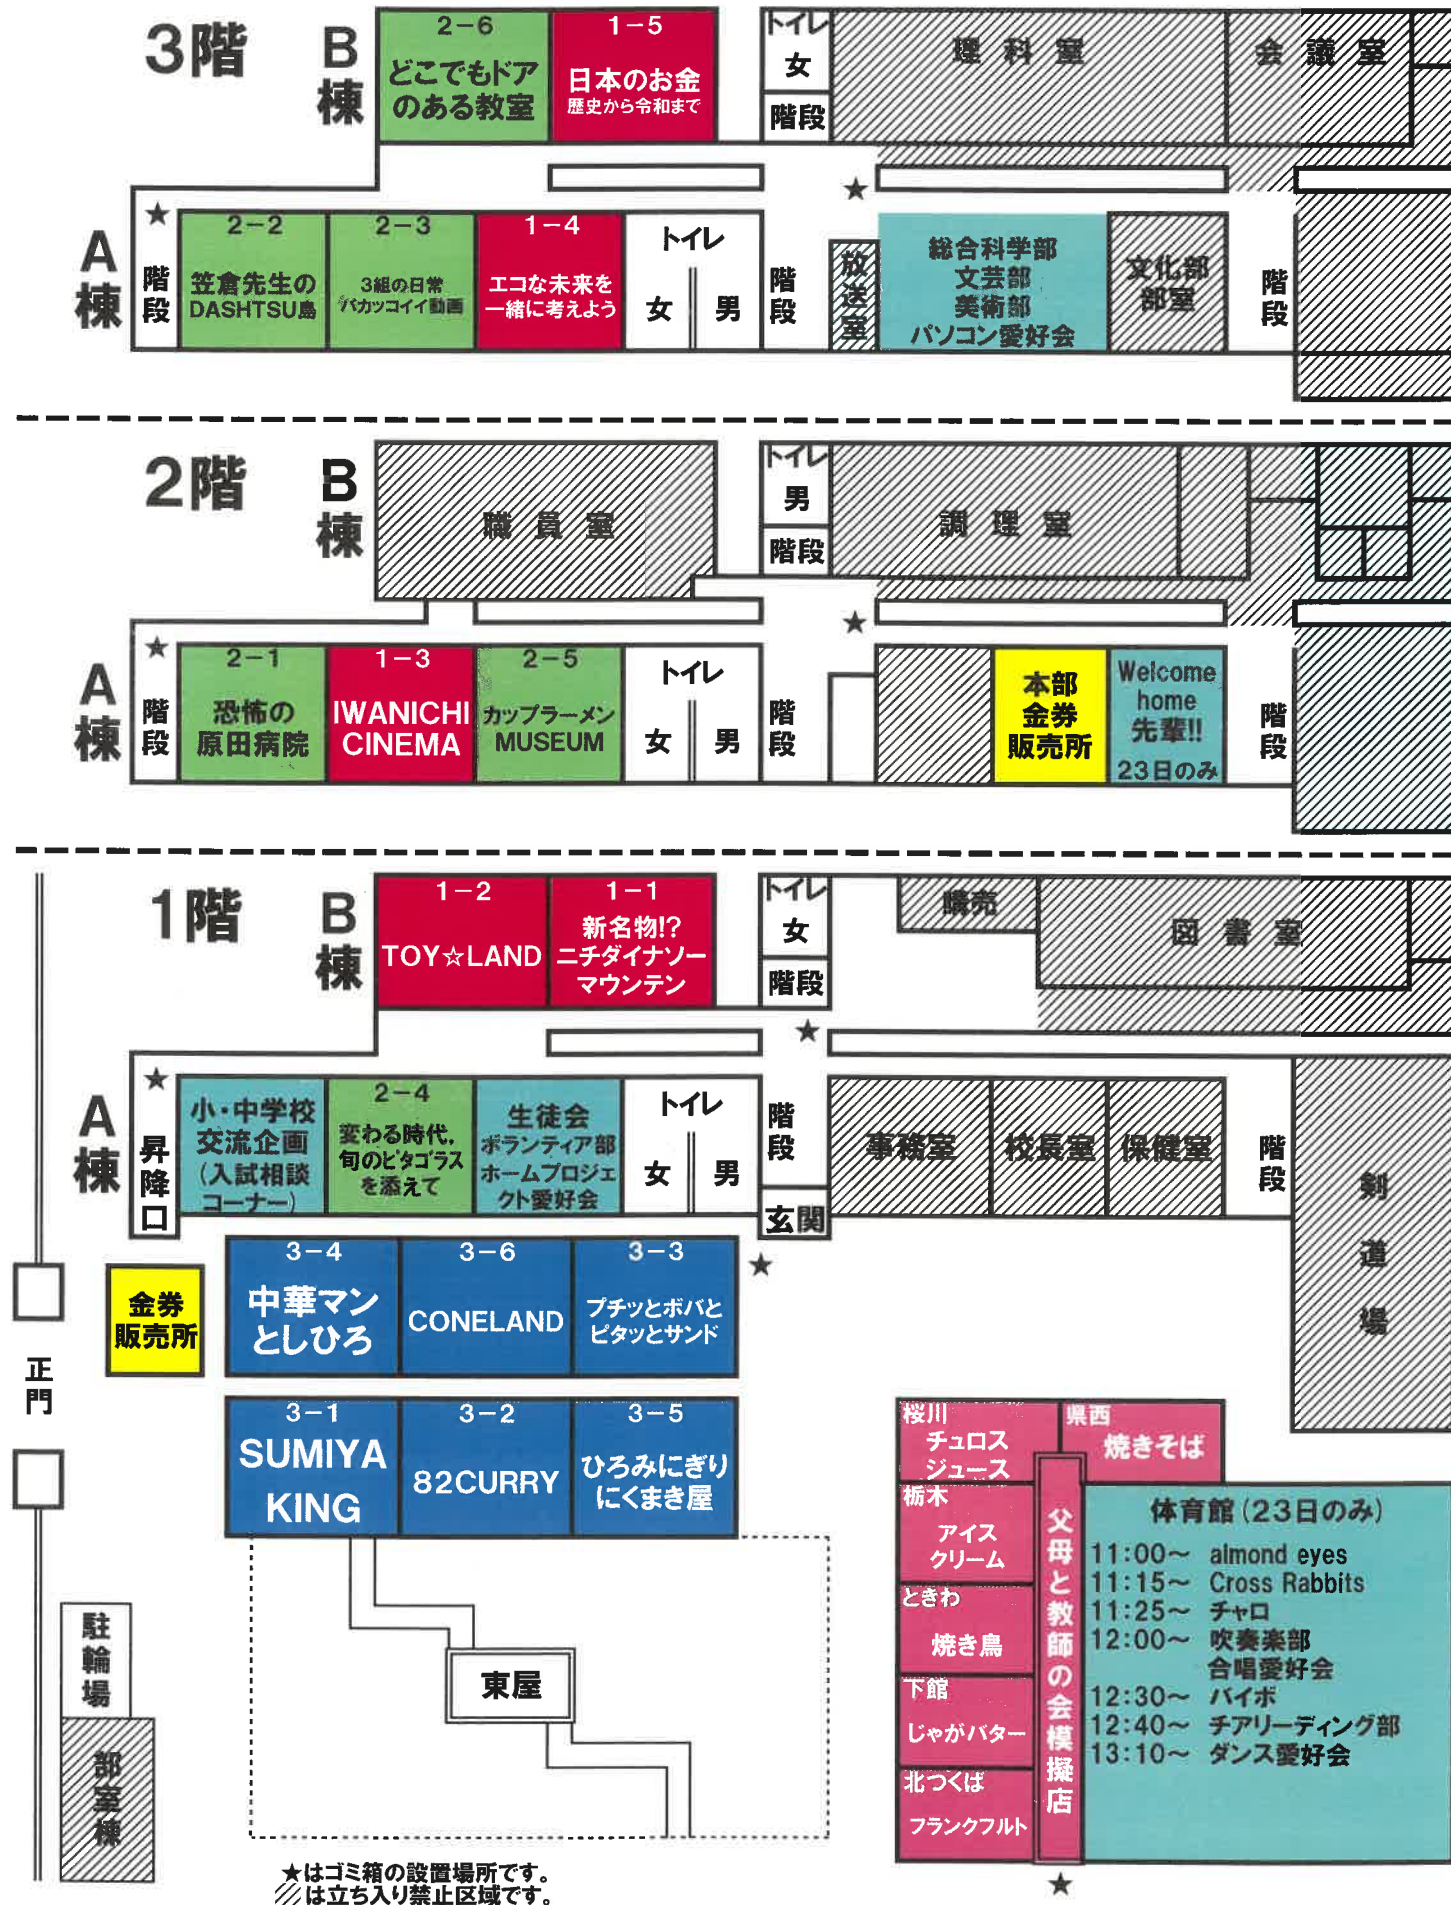

令和元年度 桜瑛祭出展配置図

第18回 桜瑛祭

岩瀬日本大学高等学校

☆デザイン画:石塚 万里奈 (日大2-1)
☆テーマ:吉廣 樹 (日大2-4)

日時 6月22日(土) 小・中学生、招待者対象
6月23日(日) 一般公開 両日 10:00~14:30まで

茨城県桜川市友部1739

TEL 0296-75-2242

URL <http://www.tng.ac.jp/iwase>