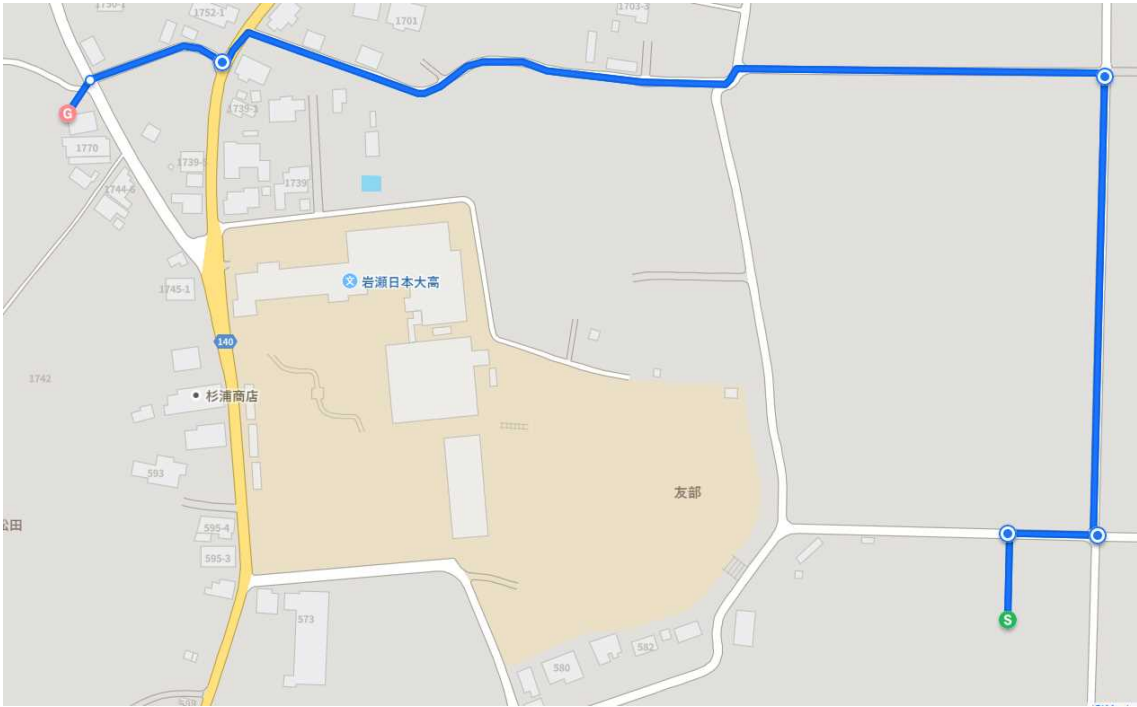

夏のオープンスクール（8/8）の駐車場について

本校の駐車場は3カ所ございます。当日は以下の駐車場をご利用ください。

第一駐車場 <https://goo.gl/maps/bfxWCWMFFrpPvzEV6>

→オープンスクール参加者（部活動体験参加者以外）は、
こちらをご利用ください。

グランド駐車場 <https://goo.gl/maps/HgQXPbXH9xPAopXf9>

→部活動体験参加者（サッカー部とバスケットボール部）は、
こちらを優先的にご利用ください。

野球場裏臨時駐車場

→部活動体験参加者（男子硬式野球部）のみご利用ください

野球場裏臨時駐車場

地図に示すように、羽黒の交差点よりも笠間側（東側）の信号を曲がってご来校いただくと、交通混雑を回避できます。ご協力をお願いいたします。

男子硬式野球部体験終了後、夏のオープンスクール参加者は、交通混雑回避のため、

上図のように、駐車場をご移動ください。