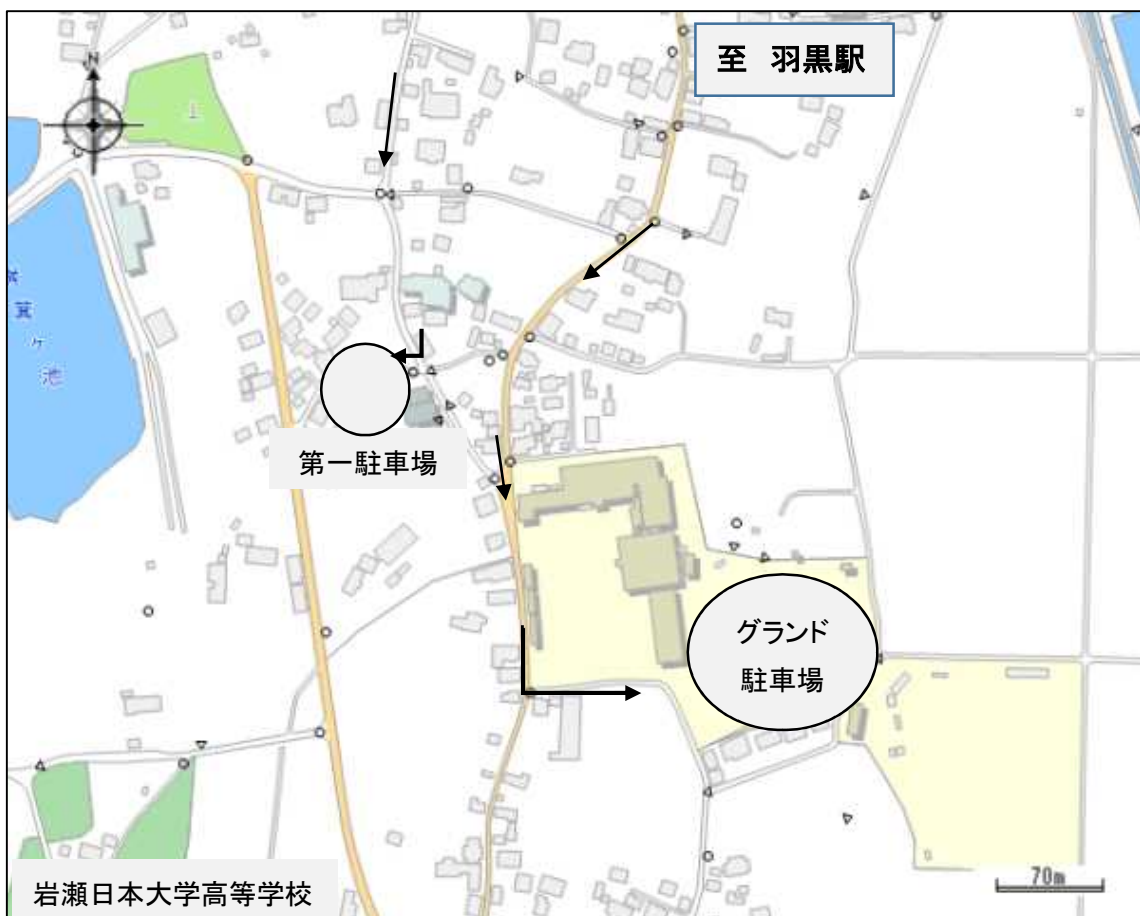

夏のオープンスクール（8/8）の駐車場について

本校の駐車場は3カ所ございます。当日は以下の駐車場をご利用ください。

第一駐車場 <https://goo.gl/maps/bfxWCWMFFrpPvzEV6>

→オープンスクール参加者（部活動体験参加者以外）は、
こちらをご利用ください。

グランド駐車場 <https://goo.gl/maps/HgQXPbXH9xPAopXf9>

→部活動体験参加者（サッカー部とバスケットボール部）は、
こちらを優先的にご利用ください。

野球場裏臨時駐車場

→部活動体験参加者（男子硬式野球部）のみご利用ください

野球場裏臨時駐車場

地図に示すように、羽黒の交差点よりも笠間側（東側）の信号を曲がってご来校いただくと、交通混雑を回避できます。ご協力をお願いいたします。

男子硬式野球部体験終了後、夏のオープンスクール参加者は、交通混雑回避のため、

上図のように、駐車場をご移動ください。