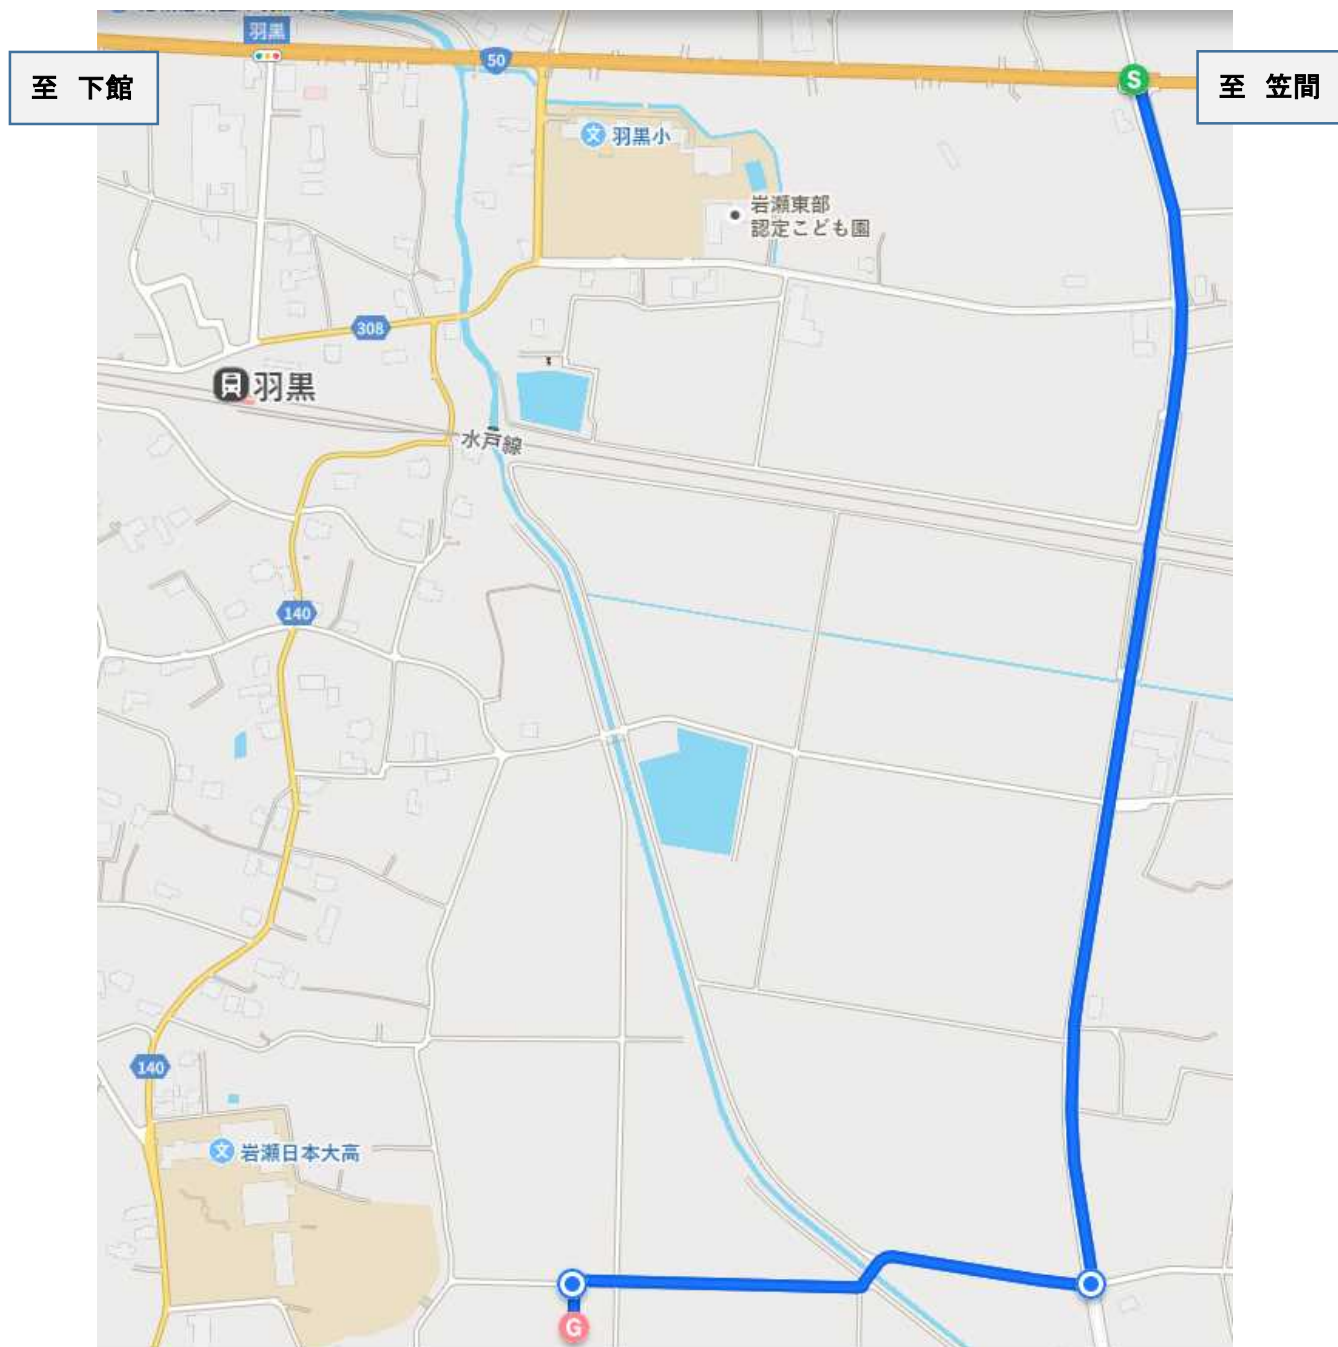

夏のオープンスクール（8/8）の駐車場について

本校の駐車場は3カ所ございます。当日は以下の駐車場をご利用ください。

第一駐車場 <https://goo.gl/maps/bfxWCWMFFrpPvzEV6>

→オープンスクール参加者（部活動体験参加者以外）は、
こちらをご利用ください。

グランド駐車場 <https://goo.gl/maps/HgQXPbXH9xPAopXf9>

→部活動体験参加者（サッカー部とバスケットボール部）は、
こちらを優先的にご利用ください。

野球場裏臨時駐車場

→部活動体験参加者（男子硬式野球部）のみご利用ください

野球場裏臨時駐車場

地図に示すように、羽黒の交差点よりも笠間側（東側）の信号を曲がってご来校いただくと、交通混雑を回避できます。ご協力をお願いいたします。

男子硬式野球部体験終了後、夏のオープンスクール参加者は、交通混雑回避のため、

上図のように、駐車場をご移動ください。